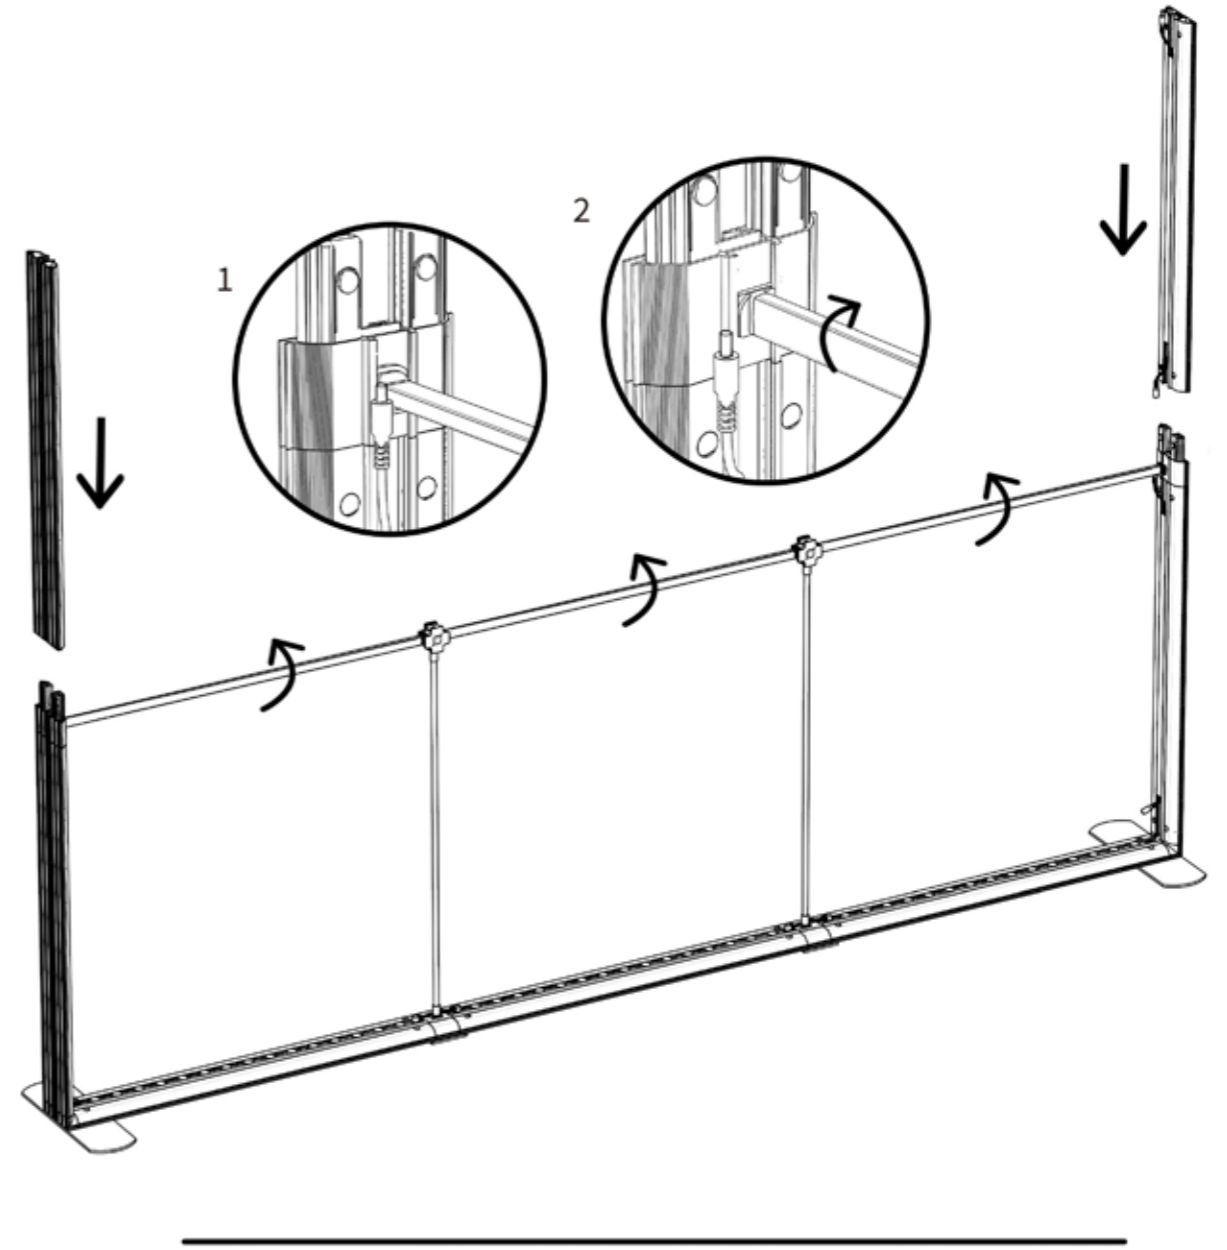

UPOZORNĚNÍ: Jedním trafem (152W) lze napájet maximálně 3ks led profilů.

Rozměry stěn:

2500/2850/3000X1500(1000+500)
 2500/2850/3000X2000(1000+1000)
 2500/2850/3000X2250(1250+1000)
 2500/2850/3000X2500(1250+1250)

6

26

7

8

Rozměry stěn:

2500/2850/3000X2500(1000+1000+500)
2500/2850/3000X2500(1000+1000+1000)