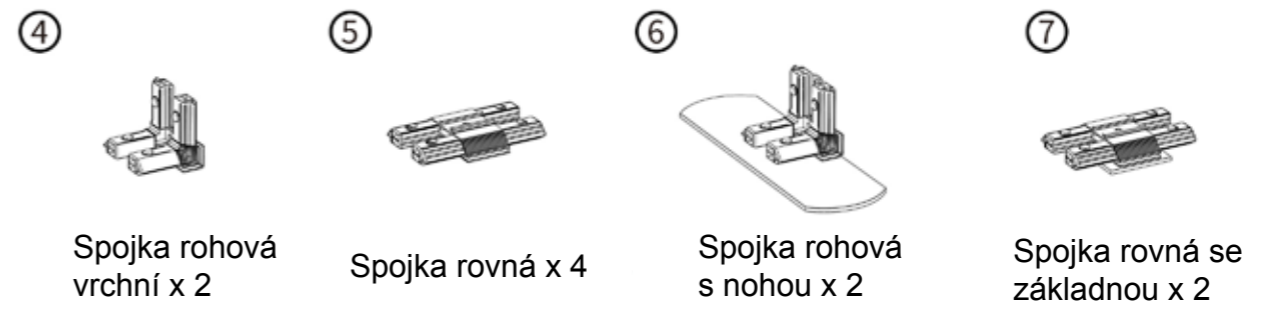

UPOZORNĚNÍ: Jedním trafem (152W) lze napájet maximálně 3ks led profilů.

Rozměry stěn:

2500/2850/3000X1500(1000+500)
 2500/2850/3000X2000(1000+1000)
 2500/2850/3000X2250(1250+1000)
 2500/2850/3000X2500(1250+1250)