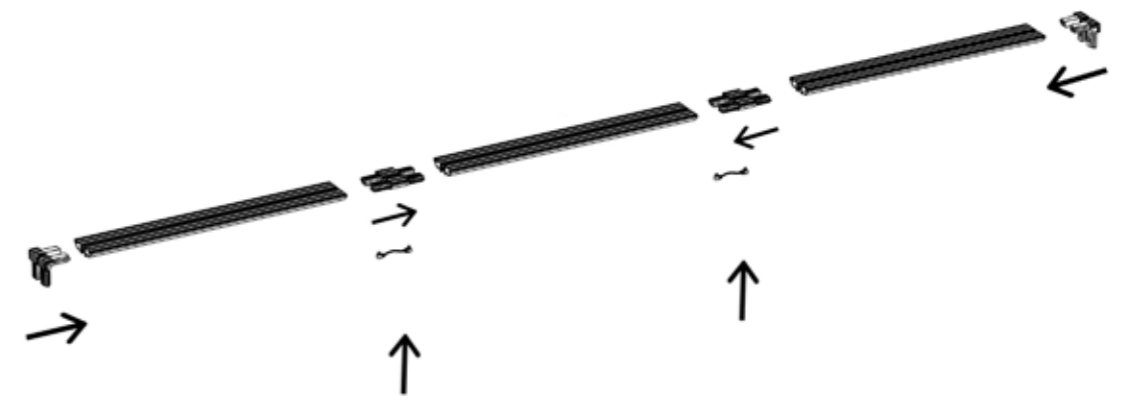

UPOZORNĚNÍ: Jedním trafem (152W) lze napájet maximálně 3ks led profilů.

Rozměry stěn:

2500/2850/3000X1500(1000+500)
 2500/2850/3000X2000(1000+1000)
 2500/2850/3000X2250(1250+1000)
 2500/2850/3000X2500(1250+1250)

23

1

2

24

3

4

25

5

6

26

7

8

Rozměry stěn:

2500/2850/3000X2500(1000+1000+500)
2500/2850/3000X2500(1000+1000+1000)