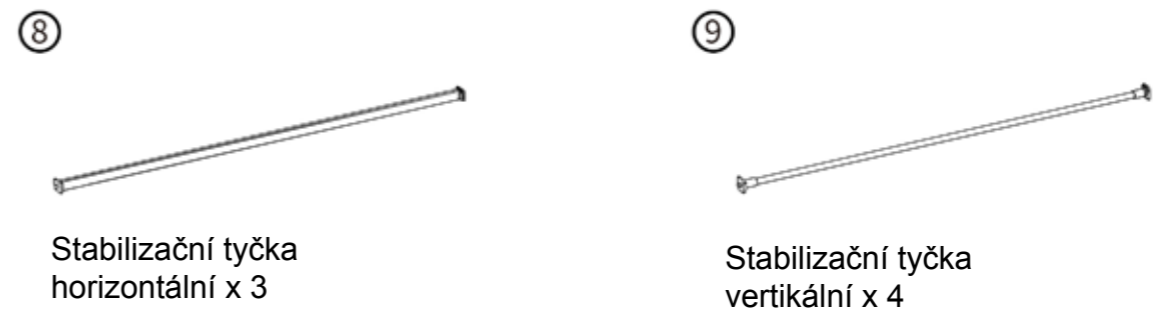

UPOZORNĚNÍ: Jedním trafem (152W) lze napájet maximálně 3ks led profilů.

Rozměry stěn:

2500/2850/3000X1500(1000+500)
 2500/2850/3000X2000(1000+1000)
 2500/2850/3000X2250(1250+1000)
 2500/2850/3000X2500(1250+1250)

6

26

7

8

Rozměry stěn:

2500/2850/3000X2500(1000+1000+500)
2500/2850/3000X2500(1000+1000+1000)