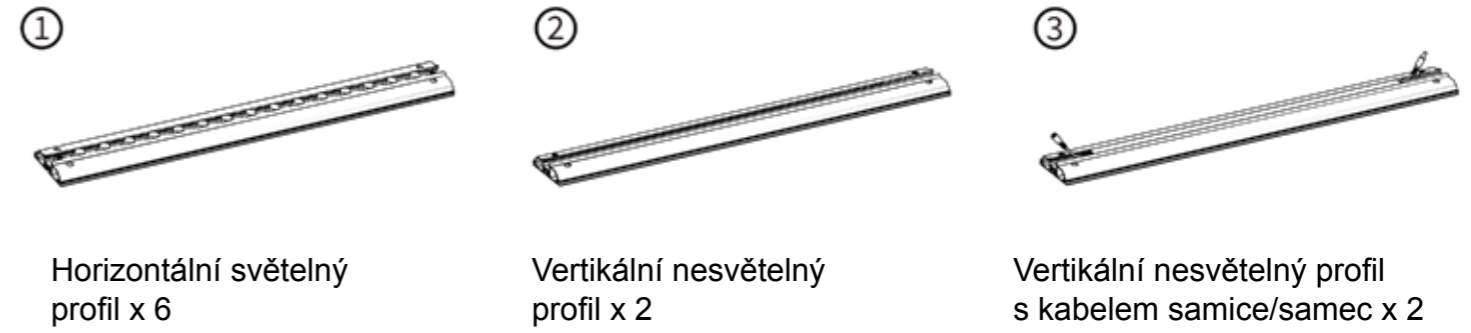

UPOZORNĚNÍ: Jedním trafem (152W) lze napájet maximálně 3ks led profilů.

Rozměry stěn:

2500/2850/3000X1500(1000+500)
 2500/2850/3000X2000(1000+1000)
 2500/2850/3000X2250(1250+1000)
 2500/2850/3000X2500(1250+1250)